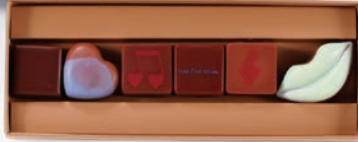

刻んだビターチョコレートにラムレーズンと
グレープフルーツやオレンジ、生姜の
コンフィとジュシーなグリオット
チェリーを合わせたケーキ。

3

890-513
〈ジャン＝ポール・エヴァン〉
ケーキオショコラグラン
1本、日本製 50点限り 2,484円

●店頭販売あり