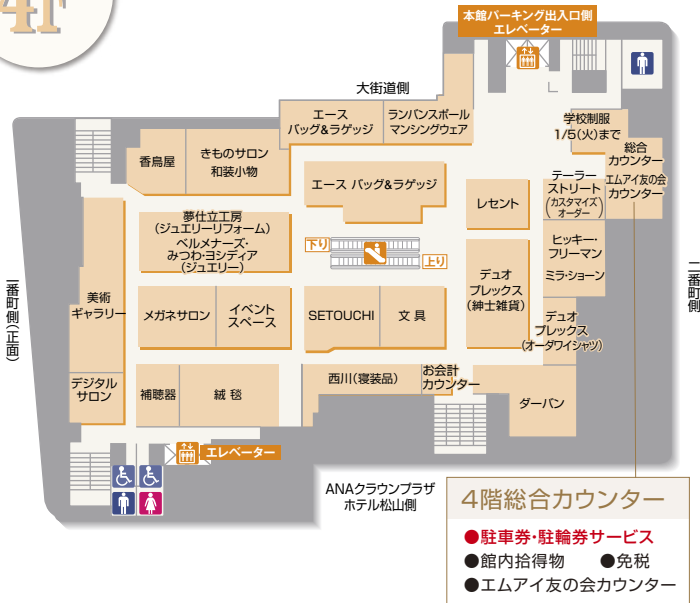

資生堂

ヒカミライ
線花（ちみれ）

ゲ
ラン

ティオール
（化粧品）

シャネル
（化粧品）

正面玄関
（二階町電車通り側）

クリニック

ファンケル

マスター
ミニット

エレベーター

リオPART2
1F玄関

地階食品フロア
駐輪場出入口階段

西側入口

エレベーター

レインボー
エレベーター
きりり
（1F-RF）

ANAクラウンプラザ
ホテル松山側入口

こちらの入口は
ご利用いただけません

こちらの入口は
ご利用いただけません

通常営業いたしております
（休業日：水・木曜日）

3F

4F

5F

こちらのエレベーターは
5階には止まりません。

本館パーキング出入口側
エレベーター

大街道側

改装工事につき
ご迷惑をおかけしております。
〈フロアクローズ〉

1/7(木)から、こちらのエスカレーターは
5階までご利用いただけます。
【1/2(土)~1/6(水)の間はご利用いただけません。】

学校制服
1/7(木)から

総合ギフトカウンター
1/7(木)から

エレベーター

ANAクラウンプラザホテル松山側

1/7(木)から、こちらのエスカレーターは
5階までご利用いただけます。
【1/2(土)~1/6(水)の間はご利用いただけません。】