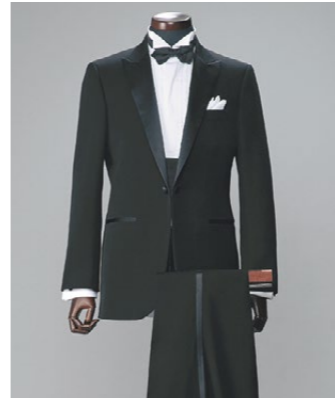

オーダー特集

- ① 紳士タキシード …… お仕立て上がり 128,520円 **mi**
  ※シャツ・チーフなど小物は別売りです。※モーニングも承ります。
- 紳士ブラックフォーマルスーツ 毛100%、お仕立て上がり 54,000円
- 婦人ブラックフォーマルスーツ お仕立て上がり (ジャケット・スカートまたはパンツ) 54,000円 (ジャケット・ワンピース) …… 75,600円 ※いずれもお渡しまで約1ヵ月かかります。
- 紳士フォーマルスーツ …… Y4~BB7 37,800円
- 紳士フォーマルシャツ各種 5,400円

予告 紳士服 婦人服 お直しご相談会

■ 7月23日(火)~28日(日)

バッグのお直しご相談会 ■ 7月27日(土)・28日(日)

■ 4階 特設会場 (最終日は午後6時閉場)

お気に入りのものは、なかなか出会えないもの。クローゼットに眠ったままの思い入れのあるアイテムを、一度じっくり見直しませんか。

ご予約制
ご予約・お問い合わせ
TEL.089-934-8026

～お見積りも採寸無料～

今週の地階 食賓館情報

7/15
(月)祝

毎月15日は 蕪村菴 割れせんべいの日

■ 特設会場(ハマヤカフェ横)

〈蕪村菴〉割れせんべい無撰別各種 1袋 486円

※お一人さま1種3袋(蕪村春秋は2袋)までとさせていただきます。

数量
限定

三越の野菜の日は 毎月15日に変わります。〈京美〉野菜の日 ■ 京美

旬の野菜をたっぷり詰めた、〈京美〉旬のお楽しみ袋 …… 1袋 [50点限り] 1,080円
大変お得なお楽しみ袋です。

7/16~22
(火) (月)

〈京のおばんざい 野村〉

期間限定販売

■ ステージ(ケーファー前)

素材のおいしさを引き出した京の佃煮・総菜・お弁当・おにぎりをお届け。

〈京のおばんざい 野村〉京のおばんざいセット「清水」 1セット(バックご飯付き) 1,001円

7/19
(金)

〈はれま〉チリメン山椒 お取り寄せ

■ 特設会場(ケーファー横)

山椒の効いた大人の味わいは、お酒のあてにもおすすめです。

〈はれま〉チリメン山椒 …… 120g [35点限り] 1,620円

7階ギフトセンターほかにて、前売り券販売中

岩合光昭写真展「ねこの京都」

■ 8月6日(火)~21日(水) ■ 7階 特設会場

時間:午前10時~午後6時30分

(午後7時閉場)

※最終日は午後3時30分まで(午後4時閉場)

三越伊勢丹のカードをご提示の方は
特別ご優待料金
※ご同伴者1名さま同金額にて販売。

入場料 (観込み)	一般、大学生		小・中学生、高校生	
	前売り500円(当日700円)	前売り300円(当日500円)	前売り300円(当日500円)	前売り100円(当日300円)

[小学生未満無料] ※三越伊勢丹ホールディングス株主様ご優待カード、障害者手帳のご提示で、ご本人さま、ご同伴1名さままで無料でご入場いただけます。

※いずれも写真はイメージです。 ※記載の価格は消費税を含む総額にて表示しております。
※掲載の商品は数量に限りがございますので、品切れの際はご容赦ください。

MITSUKOSHI

松山 千790-8532 松山市一番町3-1-1
TEL/089-945-3111(大代表)

〈営業時間〉午前10時~午後7時

松山三越

検索

http://www.mitsukoshi.co.jp/matsuyama

お中元は、もう
お済みですか?

三越 夏の贈り物 お中元 2019 7階 ギフトセンター 好評開催中 ■ 8月4日(日)まで