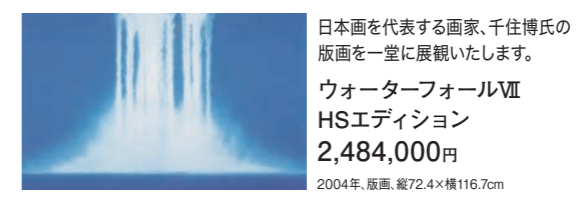

ⓐ 〈ビクター〉 新型ウッドコーン-体型オーディオ EX-B3 298,080円
 幅55.7×奥行30.7×高さ17.9cm、重さ11.0kg、日本製
 10点限り

ⓑ 〈GIGA〉大画面テレビ 110inchGIGA TV台セット 6,264,000円
 [画面サイズ]幅230.4×高さ144.0cm、重さ88kg、[外形寸法]幅240.4×高さ200.0cm、重さ148kg

千住博 版画展

■12月11日(火)〜17日(月) (最終日は午後4時閉場) ■6階 美術ギャラリー