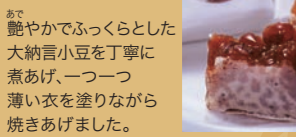

加賀の

美技と美味展

差し替え式の干支を小づちの上に飾っていただけます。

〈樗工芸 谷口〉縁起小づち12支セット

【10点限り】21,600円

小づち・十二支置物台: 国産樺材(拭き漆仕上げ)
 十二支: 黄楊(ウレタン塗装仕上げ)、産布団付き
 小づち本体: 約縦13×横8×高さ6cm、日本製

新年を寿ぐ鏡餅を無垢の白木でつくりました。紅白の水引がお正月の「晴れ」を演出します。

〈樗工芸 谷口〉木の鏡餅

【10点限り】22,680円

蝶結び水引付き、約縦21×横21×高さ25cm (組立て時)、日本製

丁寧に山水を描いた平棗です。中は華やかな梨子地になっています。

〈古美術 御倉〉山水蒔絵 平棗

【1点限り】194,400円

約径8×高さ6cm、日本製

美味

百万石伝統の和菓子を手土産に。